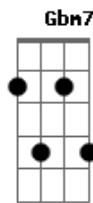

Gbm7

© ukulele-chords.com