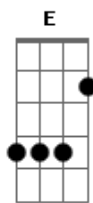

Aadd9

E

© ukulele-chords.com