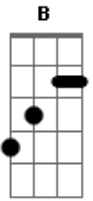

Banda Kauze - Sereia

tom:

Intro: Dbm B Gbm
 Dbm B Gbm
 Dbm B Gbm
 Dbm B Gbm

Dbm B Ela chegou tão linda, com vestido de menina Dbm

B Gbm
 Toda fina, pé no chão
 Dbm

Roubou toda a minha atenção

B Gbm Dbm
 Teus pés cheios de areia não escondem que é sereia

B Gbm
 Adoro teu sorriso quando digo

Dbm B Gbm
 Que essa noite eu sonhei com você

Dbm B Gbm
 Essa noite eu sonhei com você

Abm Gbm
 Mas teus olhos vermelhos não escondem o choro

Abm Gbm
 Teus olhos vermelhos não escondem o choro

A Dbm
 Deixa essa tristeza pra lá

B
 Enxugue o rosto e vem

A Dbm
 No meu colo se aconchegar

B
 Só quero ver teu bem

A Dbm
 Deixa essa tristeza pra lá

B
 Enxugue o rosto e vem

A
 No meu colo se aconchegar

(Dbm B Gbm)

Dbm B Ela chegou tão linda, com vestido de menina Dbm

B Gbm
 Toda fina, pé no chão

Dbm
 Roubou toda a minha atenção

Acordes

© ukulele-chords.com

© ukulele-chords.com

© ukulele-chords.com

© ukulele-chords.com