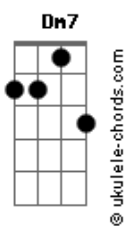

F7M
Quero perder minhas meias na sua gaveta
F7M Am7
Te ver com a camiseta autografada que eu ganhei do Arlindo
G7 F7M Dm7 Em7 Dm7 Em7
E acordar bem antes de você pra te ver dormindo
F7M
Quero meu sobrenome no seu RG
F7M Dm7 Em7 F7M F Am7
Elogiar você na roda com os amigos onde for
Em7 F7M F Dm7 Em7
Fui bem claro dessa vez: Vem morar comigo, amor

(F7M F C)

Dm7
Escolhe o bairro e eu corro atrás de papelada
F7M Cadd9
Sobrado, apartamento; contigo eu moro até na calçada
F7M G C
Meu amor, deixa eu cuidar de você

F7M
Quero perder minhas meias na sua gaveta
F7M Am7
Te ver com a camiseta autografada que eu ganhei do Arlindo
G7 F7M Dm7 Em7 Dm7 Em7
E acordar bem antes de você pra te ver dormindo
F7M
Quero meu sobrenome no seu RG
F7M Dm7 Em7 F7M F Am7
Elogiar você na roda com os amigos onde for
Em7 F7M F
Fui bem claro dessa vez: Vem morar comigo, amor

F7M
Quero perder minhas meias na sua gaveta
F7M Am7
Te ver com a camiseta autografada que eu ganhei do Arlindo
G7 F7M Dm7 Em7 Dm7 Em7
E acordar bem antes de você pra te ver dormindo
F7M
Quero meu sobrenome no seu RG
F7M Dm7 Em7 F7M F Am7
Elogiar você na roda com os amigos onde for
Em7 F7M F
Fui bem claro dessa vez: Vem morar comigo, amor

C

(Dm7 F Cadd9)

C C7M G
Dormir sozinho e acordar sem você do meu lado
Dm7
Depois de um dia inteiro agarrados

Vem morar comigo, amor

Acordes