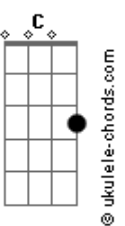

F7M
Quero perder minhas meias na sua gaveta
F7M Am7
Te ver com a camiseta autografada que eu ganhei do Arlindo
G7 F7M Dm7 Em7 Dm7 Em7
E acordar bem antes de você pra te ver dormindo
F7M
Quero meu sobrenome no seu RG
F7M Dm7 Em7 F7M F Am7
Elogiar você na roda com os amigos onde for
Em7 F7M F Dm7 Em7
Fui bem claro dessa vez: Vem morar comigo, amor

(F7M F C)

Dm7
Escolhe o bairro e eu corro atrás de papelada
F7M Cadd9
Sobrado, apartamento; contigo eu moro até na calçada
F7M G C
Meu amor, deixa eu cuidar de você

F7M
Quero perder minhas meias na sua gaveta
F7M Am7
Te ver com a camiseta autografada que eu ganhei do Arlindo
G7 F7M Dm7 Em7 Dm7 Em7
E acordar bem antes de você pra te ver dormindo
F7M
Quero meu sobrenome no seu RG
F7M Dm7 Em7 F7M F Am7
Elogiar você na roda com os amigos onde for
Em7 F7M F
Fui bem claro dessa vez: Vem morar comigo, amor

F7M
Quero perder minhas meias na sua gaveta
F7M Am7
Te ver com a camiseta autografada que eu ganhei do Arlindo
G7 F7M Dm7 Em7 Dm7 Em7
E acordar bem antes de você pra te ver dormindo
F7M
Quero meu sobrenome no seu RG
F7M Dm7 Em7 F7M F Am7
Elogiar você na roda com os amigos onde for
Em7 F7M F
Fui bem claro dessa vez: Vem morar comigo, amor

C

(Dm7 F Cadd9)

C C7M G
Dormir sozinho e acordar sem você do meu lado
Dm7
Depois de um dia inteiro agarrados

Vem morar comigo, amor

Acordes