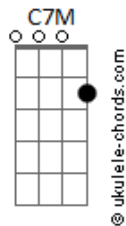

F7M
Quero perder minhas meias na sua gaveta
F7M Am7
Te ver com a camiseta autografada que eu ganhei do Arlindo
G7 F7M Dm7 Em7 Dm7 Em7
E acordar bem antes de você pra te ver dormindo
F7M
Quero meu sobrenome no seu RG
F7M Dm7 Em7 F7M F Am7
Elogiar você na roda com os amigos onde for
Em7 F7M F Dm7 Em7
Fui bem claro dessa vez: Vem morar comigo, amor

(F7M F C)

Dm7
Escolhe o bairro e eu corro atrás de papelada
F7M Cadd9
Sobrado, apartamento; contigo eu moro até na calçada
F7M G C
Meu amor, deixa eu cuidar de você

F7M
Quero perder minhas meias na sua gaveta
F7M Am7
Te ver com a camiseta autografada que eu ganhei do Arlindo
G7 F7M Dm7 Em7 Dm7 Em7
E acordar bem antes de você pra te ver dormindo
F7M
Quero meu sobrenome no seu RG
F7M Dm7 Em7 F7M F Am7
Elogiar você na roda com os amigos onde for
Em7 F7M F
Fui bem claro dessa vez: Vem morar comigo, amor

F7M
Quero perder minhas meias na sua gaveta
F7M Am7
Te ver com a camiseta autografada que eu ganhei do Arlindo
G7 F7M Dm7 Em7 Dm7 Em7
E acordar bem antes de você pra te ver dormindo
F7M
Quero meu sobrenome no seu RG
F7M Dm7 Em7 F7M F Am7
Elogiar você na roda com os amigos onde for
Em7 F7M F
Fui bem claro dessa vez: Vem morar comigo, amor

C

(Dm7 F Cadd9)

C C7M G
Dormir sozinho e acordar sem você do meu lado
Dm7
Depois de um dia inteiro agarrados

Vem morar comigo, amor

Acordes