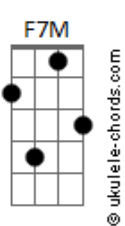

F7M
Quero perder minhas meias na sua gaveta
F7M Am7
Te ver com a camiseta autografada que eu ganhei do Arlindo
G7 F7M Dm7 Em7 Dm7 Em7
E acordar bem antes de você pra te ver dormindo
F7M
Quero meu sobrenome no seu RG
F7M Dm7 Em7 F7M F Am7
Elogiar você na roda com os amigos onde for
Em7 F7M F Dm7 Em7
Fui bem claro dessa vez: Vem morar comigo, amor

(F7M F C)

Dm7
Escolhe o bairro e eu corro atrás de papelada
F7M Cadd9
Sobrado, apartamento; contigo eu moro até na calçada
F7M G C
Meu amor, deixa eu cuidar de você

F7M
Quero perder minhas meias na sua gaveta
F7M Am7
Te ver com a camiseta autografada que eu ganhei do Arlindo
G7 F7M Dm7 Em7 Dm7 Em7
E acordar bem antes de você pra te ver dormindo
F7M
Quero meu sobrenome no seu RG
F7M Dm7 Em7 F7M F Am7
Elogiar você na roda com os amigos onde for
Em7 F7M F
Fui bem claro dessa vez: Vem morar comigo, amor

F7M
Quero perder minhas meias na sua gaveta
F7M Am7
Te ver com a camiseta autografada que eu ganhei do Arlindo
G7 F7M Dm7 Em7 Dm7 Em7
E acordar bem antes de você pra te ver dormindo
F7M
Quero meu sobrenome no seu RG
F7M Dm7 Em7 F7M F Am7
Elogiar você na roda com os amigos onde for
Em7 F7M F
Fui bem claro dessa vez: Vem morar comigo, amor

C

(Dm7 F Cadd9)

C C7M G
Dormir sozinho e acordar sem você do meu lado
Dm7
Depois de um dia inteiro agarrados

Vem morar comigo, amor

Acordes