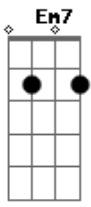

Kayky - Sobrenome

tom:
G

G7 C
Te deixar na casa dos seus pais

Dm7
Escolhe o bairro e eu corro atrás de papelada
F7M Cadd9
Sobrado, apartamento; contigo eu moro até na calçada
F7M G C
Meu amor, deixa eu cuidar de você

F7M
Quero perder minhas meias na sua gaveta
F7M Am7
Te ver com a camiseta autografada que eu ganhei do Arlindo
G7 F7M Dm7 Em7 Dm7 Em7
E acordar bem antes de você pra te ver dormindo
F7M
Quero meu sobrenome no seu RG
F7M Dm7 Em7 F7M F Am7
Elogiar você na roda com os amigos onde for
Em7 F7M F
Fui bem claro dessa vez: Vem morar comigo, amor

C

(Dm7 F Cadd9)

C C7M G
Dormir sozinho e acordar sem você do meu lado
Dm7
Depois de um dia inteiro agarrados

Vem morar comigo, amor

Acordes

© ukulele-chords.com

ukulele-chords.com