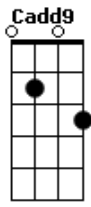

Kayky - Sobrenome

tom:
G

G7 C
Te deixar na casa dos seus pais

Dm7
Escolhe o bairro e eu corro atrás de papelada
F7M Cadd9
Sobrado, apartamento; contigo eu moro até na calçada
F7M G C
Meu amor, deixa eu cuidar de você

C G
Eu tô sem jeito, mas preciso tocar nesse assunto
D
Já faz um tempo que estamos juntos
G F
Amor, eu não quero mais
C C7M G
Dormir sozinho e acordar sem você do meu lado
Dm7
Depois de um dia inteiro agarrados
G7 C
Te deixar na casa dos seus pais

F7M
Quero perder minhas meias na sua gaveta
F7M Am7
Te ver com a camiseta autografada que eu ganhei do Arlindo
G7 F7M Dm7 Em7 Dm7 Em7
E acordar bem antes de você pra te ver dormindo
F7M
Quero meu sobrenome no seu RG
F7M Dm7 Em7 F7M F Am7
Elogiar você na roda com os amigos onde for
Em7 F7M F
Fui bem claro dessa vez: Vem morar comigo, amor

C

(Dm7 F Cadd9)

C C7M G
Dormir sozinho e acordar sem você do meu lado
Dm7
Depois de um dia inteiro agarrados

Vem morar comigo, amor

Acordes

© ukulele-chords.com

ukulele-chords.com