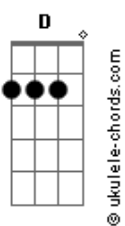

F7M
Quero perder minhas meias na sua gaveta
F7M Am7
Te ver com a camiseta autografada que eu ganhei do Arlindo
G7 F7M Dm7 Em7 Dm7 Em7
E acordar bem antes de você pra te ver dormindo
F7M
Quero meu sobrenome no seu RG
F7M Dm7 Em7 F7M F Am7
Elogiar você na roda com os amigos onde for
Em7 F7M F Dm7 Em7
Fui bem claro dessa vez: Vem morar comigo, amor

(F7M F C)

Dm7
Escolhe o bairro e eu corro atrás de papelada
F7M Cadd9
Sobrado, apartamento; contigo eu moro até na calçada
F7M G C
Meu amor, deixa eu cuidar de você

F7M
Quero perder minhas meias na sua gaveta
F7M Am7
Te ver com a camiseta autografada que eu ganhei do Arlindo
G7 F7M Dm7 Em7 Dm7 Em7
E acordar bem antes de você pra te ver dormindo
F7M
Quero meu sobrenome no seu RG
F7M Dm7 Em7 F7M F Am7
Elogiar você na roda com os amigos onde for
Em7 F7M F
Fui bem claro dessa vez: Vem morar comigo, amor

F7M
Quero perder minhas meias na sua gaveta
F7M Am7
Te ver com a camiseta autografada que eu ganhei do Arlindo
G7 F7M Dm7 Em7 Dm7 Em7
E acordar bem antes de você pra te ver dormindo
F7M
Quero meu sobrenome no seu RG
F7M Dm7 Em7 F7M F Am7
Elogiar você na roda com os amigos onde for
Em7 F7M F
Fui bem claro dessa vez: Vem morar comigo, amor

C

(Dm7 F Cadd9)

C C7M G
Dormir sozinho e acordar sem você do meu lado
Dm7
Depois de um dia inteiro agarrados

Vem morar comigo, amor

Acordes