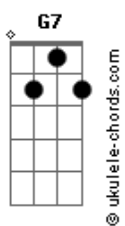

F7M
Quero perder minhas meias na sua gaveta
F7M Am7
Te ver com a camiseta autografada que eu ganhei do Arlindo
G7 F7M Dm7 Em7 Dm7 Em7
E acordar bem antes de você pra te ver dormindo
F7M
Quero meu sobrenome no seu RG
F7M Dm7 Em7 F7M F Am7
Elogiar você na roda com os amigos onde for
Em7 F7M F Dm7 Em7
Fui bem claro dessa vez: Vem morar comigo, amor

(F7M F C)

Dm7
Escolhe o bairro e eu corro atrás de papelada
F7M Cadd9
Sobrado, apartamento; contigo eu moro até na calçada
F7M G C
Meu amor, deixa eu cuidar de você

F7M
Quero perder minhas meias na sua gaveta
F7M Am7
Te ver com a camiseta autografada que eu ganhei do Arlindo
G7 F7M Dm7 Em7 Dm7 Em7
E acordar bem antes de você pra te ver dormindo
F7M
Quero meu sobrenome no seu RG
F7M Dm7 Em7 F7M F Am7
Elogiar você na roda com os amigos onde for
Em7 F7M F
Fui bem claro dessa vez: Vem morar comigo, amor

F7M
Quero perder minhas meias na sua gaveta
F7M Am7
Te ver com a camiseta autografada que eu ganhei do Arlindo
G7 F7M Dm7 Em7 Dm7 Em7
E acordar bem antes de você pra te ver dormindo
F7M
Quero meu sobrenome no seu RG
F7M Dm7 Em7 F7M F Am7
Elogiar você na roda com os amigos onde for
Em7 F7M F
Fui bem claro dessa vez: Vem morar comigo, amor

C

(Dm7 F Cadd9)

C C7M G
Dormir sozinho e acordar sem você do meu lado
Dm7
Depois de um dia inteiro agarrados

Vem morar comigo, amor

Acordes