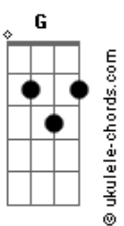

F7M
Quero perder minhas meias na sua gaveta
F7M Am7
Te ver com a camiseta autografada que eu ganhei do Arlindo
G7 F7M Dm7 Em7 Dm7 Em7
E acordar bem antes de você pra te ver dormindo
F7M
Quero meu sobrenome no seu RG
F7M Dm7 Em7 F7M F Am7
Elogiar você na roda com os amigos onde for
Em7 F7M F Dm7 Em7
Fui bem claro dessa vez: Vem morar comigo, amor

(F7M F C)

Dm7
Escolhe o bairro e eu corro atrás de papelada
F7M Cadd9
Sobrado, apartamento; contigo eu moro até na calçada
F7M G C
Meu amor, deixa eu cuidar de você

F7M
Quero perder minhas meias na sua gaveta
F7M Am7
Te ver com a camiseta autografada que eu ganhei do Arlindo
G7 F7M Dm7 Em7 Dm7 Em7
E acordar bem antes de você pra te ver dormindo
F7M
Quero meu sobrenome no seu RG
F7M Dm7 Em7 F7M F Am7
Elogiar você na roda com os amigos onde for
Em7 F7M F
Fui bem claro dessa vez: Vem morar comigo, amor

F7M
Quero perder minhas meias na sua gaveta
F7M Am7
Te ver com a camiseta autografada que eu ganhei do Arlindo
G7 F7M Dm7 Em7 Dm7 Em7
E acordar bem antes de você pra te ver dormindo
F7M
Quero meu sobrenome no seu RG
F7M Dm7 Em7 F7M F Am7
Elogiar você na roda com os amigos onde for
Em7 F7M F
Fui bem claro dessa vez: Vem morar comigo, amor

C

(Dm7 F Cadd9)

C C7M G
Dormir sozinho e acordar sem você do meu lado
Dm7
Depois de um dia inteiro agarrados

Vem morar comigo, amor

Acordes