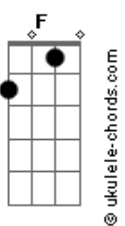

F7M
Quero perder minhas meias na sua gaveta
F7M Am7
Te ver com a camiseta autografada que eu ganhei do Arlindo
G7 F7M Dm7 Em7 Dm7 Em7
E acordar bem antes de você pra te ver dormindo
F7M
Quero meu sobrenome no seu RG
F7M Dm7 Em7 F7M F Am7
Elogiar você na roda com os amigos onde for
Em7 F7M F Dm7 Em7
Fui bem claro dessa vez: Vem morar comigo, amor

(F7M F C)

Dm7
Escolhe o bairro e eu corro atrás de papelada
F7M Cadd9
Sobrado, apartamento; contigo eu moro até na calçada
F7M G C
Meu amor, deixa eu cuidar de você

F7M
Quero perder minhas meias na sua gaveta
F7M Am7
Te ver com a camiseta autografada que eu ganhei do Arlindo
G7 F7M Dm7 Em7 Dm7 Em7
E acordar bem antes de você pra te ver dormindo
F7M
Quero meu sobrenome no seu RG
F7M Dm7 Em7 F7M F Am7
Elogiar você na roda com os amigos onde for
Em7 F7M F
Fui bem claro dessa vez: Vem morar comigo, amor

F7M
Quero perder minhas meias na sua gaveta
F7M Am7
Te ver com a camiseta autografada que eu ganhei do Arlindo
G7 F7M Dm7 Em7 Dm7 Em7
E acordar bem antes de você pra te ver dormindo
F7M
Quero meu sobrenome no seu RG
F7M Dm7 Em7 F7M F Am7
Elogiar você na roda com os amigos onde for
Em7 F7M F
Fui bem claro dessa vez: Vem morar comigo, amor

C

(Dm7 F Cadd9)

C C7M G
Dormir sozinho e acordar sem você do meu lado
Dm7
Depois de um dia inteiro agarrados

Vem morar comigo, amor

Acordes