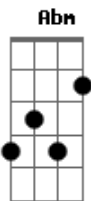

© ukulele-chords.com