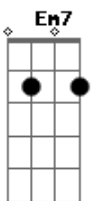

© ukulele-chords.com