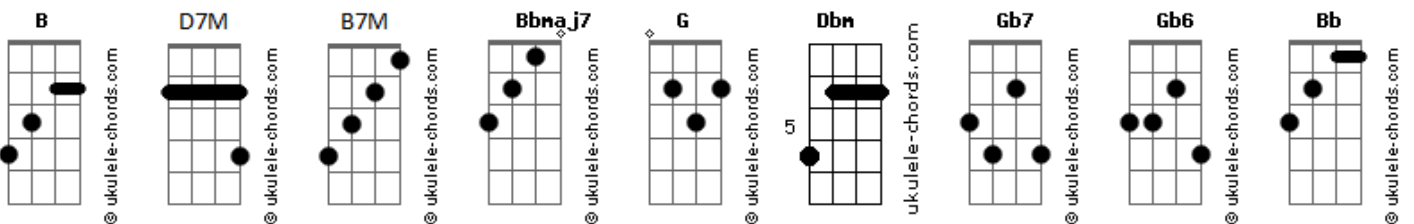

Bb7M
Quem poderia prever?
C7
Aqui domingando com você
Am7
Contando as horas pro querer, querer, querer
D7
Querer, querer, querer

Bb7M
Quem poderia prever?
C7
Aqui domingando com você
Am7
Contando as horas pro querer, querer, querer
D7
Querer, querer, querer

(**Fadd9 Cm7 Bb F D7**)

Bb7M
Olha só que loucura
C7
Quem tá apaixonado, o mais louco da turma
Am7
Andando de mãos dadas pela rua
Am7
Curtindo um pagode é, segurando a cintura
D7 Bb7M
Daquela que fez esse coração gelado
C7
Queimando feito andar descalço
Am7
Num dia bem ensolarado
Gm7 C
O que nenhuma outra conseguiu
C7
Você levou tão fácil
Bb7M
Quem poderia prever?
C7
Aqui domingando com você
Am7
Contando as horas pro querer, querer, querer
D7
Querer, querer, querer

Bb7M
Quem poderia prever?
C7
Aqui domingando com você
Am7
Contando as horas pro querer, querer, querer
D7
Querer, querer, querer

G C
Chego chegando, beijo no canto da boca
G C
Tumultuando, ai meu deus que coisa louca
G C
Se der espaço, eu pedalo e vou pra cima
G C
Corro pro abraço, vacilo entro no clima

G D
O nosso lema é Ousadia e Alegria
A7 D
A nossa cara é pagode todo dia
G D
Cheio de stilo na pressão eu vou com tudo
A7 D
Só espalhando ousadia pelo o mundo

G D
Lê lêlê, lêlê, lêlê
A7 D
Ousadia pra vencerr
G D
Lê lêlê, lêlê, lêlê
A7 D
Alegria pra viver

Acordes