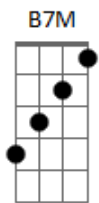

D7M Bb7M C
Quando vem naturalmente é puro

Quando vem do coração é vida

Quando tem pra todo mundo é tudo

Quando tudo é muito, junto é mais ainda

D7M Bb7M C
Quando vem naturalmente é puro

Quando vem do coração é vida

D#7M B7M Gb Db
Ah ah ah ah ah ah

B7M Gb Db D#7M
Yeah!

B7M Gb Db D#7M
Quando tudo é muito, junto é mais ainda ah

© ukulele-chords.com

© ukulele-chords.com

© ukulele-chords.com

© ukulele-chords.com

© ukulele-chords.com