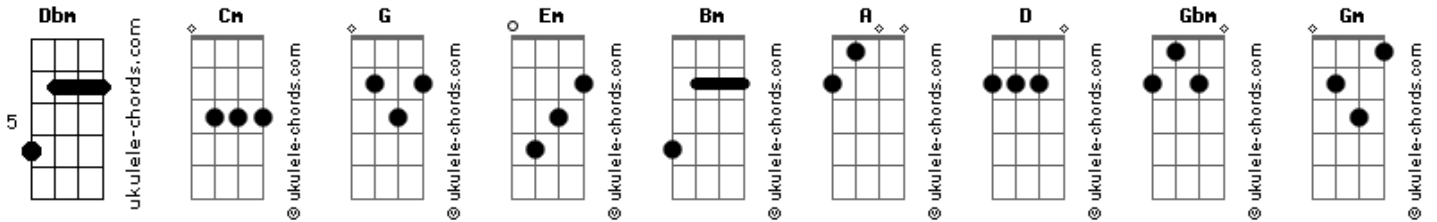

Kemilly Santos - Sempre Foi Deus

tom:

Dbm (forma dos acordes no tom de **Cm**)

Capostrate na 1ª casa

Intro: **G Em Bm A**

[Primeira Parte]

D
Se não fosse a mão de Deus pra me guardar
A
Quando o inimigo quis me destruir
G Em D
Com certeza não suportaria ter chegado aqui
D
Foi chorando que muitas vezes cantei
Bm
Foi orando que muitas vezes clamei
G A D
Adorar a Deus foi o refúgio que eu encontrei

[Pré-Refrão]

G Em
É difícil enxergar propósito na dor
D
Difícil é viver o que a gente cantou
A
Não é fácil gerar testemunho
G Em
É difícil prosseguir quando se quer parar

Acordes

D
Difícil é Deus pedir e termos que entregar
A
Não é fácil ser um escolhido
G A
Não é fácil gerar testemunho

[Refrão]

D
Mas sempre foi a mão de Deus que me guiou
Gbm
Sempre foi a voz de Deus que me acalmou
Em Gm
Sempre foi na minha vida todos sabem sempre foi
D
Sempre foi abraço que me consolou
Gbm
Sempre foi a força que me segurou
Em Gm
Sempre foi na minha vida todos sabem sempre foi