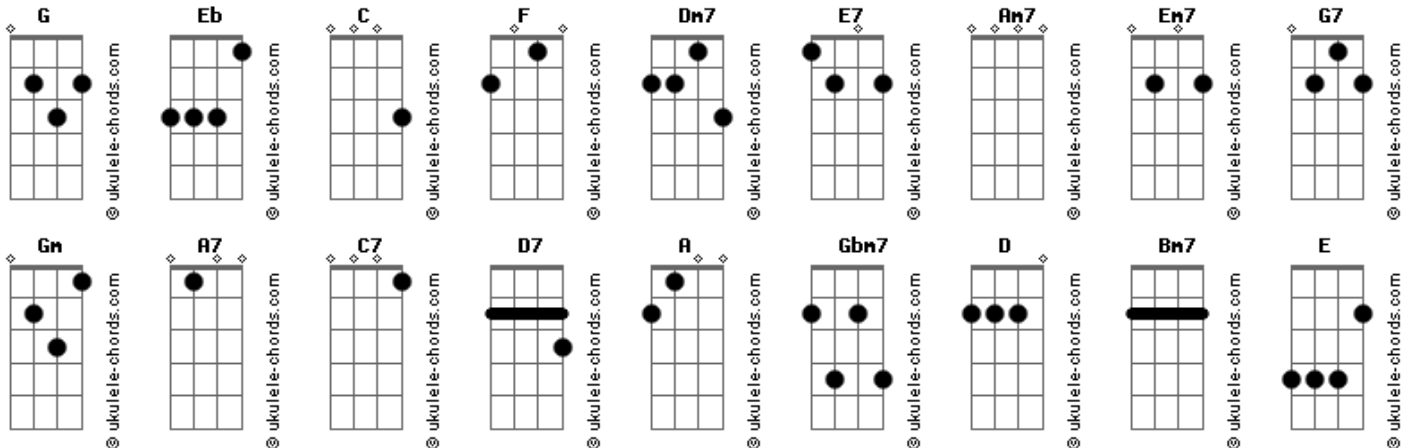

Ken Hirai ??? - Hitomi Wo Tojite

tom:

Eb (forma dos acordes no tom de C)

Capostrate na 3ª casa

Intro: C G F Dm7 E7 Am7
G Am7 F G

[Primeira Parte]

C G Am7
Asa mezameru tabi ni
F Em7 F G7
Kimi no nukegara ga yoko ni iru
C G Gm A7
Nukumori wo kanjita itsumo no
Dm7 F G7
Senaka ga tsumetai

[Segunda Parte]

C G Am7
Nigawarai wo yamete
F Em7 F G7
Omoi kaaten wo akeyou
C G Gm A7
Mabushisugiru asahi boku to
Dm7 F G7
Mainichi no oikakekko da

[Refrão]

F G Em7 Am7
Ano hi miseta nakigao
F Dm7 G C C7
Namida terasu yuuhi kata no nukumori
F G E7 Am7
Keshisarou to negau tabi ni
Dm7 D7 F G7
Kokoro ga karada ga kimi wo oboeteiru
E7
Your love forever
F G Em7 Am7
Hitomi wo tojite kimi wo egaku yo
Dm7 E7 E7 Am7 Gm C7
Sore dake de ii
F G E7 E7 Am7
Tatoe kisetsu ga boku no kokoro wo
Dm7 F G C
Okizari ni shite mo

[Terceira Parte]

C G Am7
Itsuka wa kimi no koto
F Em7 F G7
Nanimo kanjinaku naru no ka na
C G Gm A7
Ima no itami idaite nemuru
Dm7 F G7
Hou ga mada ii ka na

Acordes

[Ponte]

F G Em7 Am7
Ano hi miteta hoshizora
F Dm7 G C C7
Negai kakete futari sagashita hikari wa
F G E7 Am7
Mabataku ma ni kieteku no ni
Dm7 D7 F G7
Kokoro wa karada wa kimi de kagayaiteru
E7
I wish forever
F G Em7 Am7
Hitomi wo tojite kimi wo egaku yo
Dm7 E7 E7 Am7 Gm C7
Sore shika dekinai
F G E7 E7 Am7
Tatoe sekai ga boku wo nokoshite
Dm7 F G C
Sugisarou to shite mo

Ponte 2

A Gbm7
Ooooooooo oohhhhhh
D
Always my love
Bm7 E7 A E
Your love is always in my heart
Em Gb7
You're my everything
D Dm7
Oohhhhh~
F G E
Ooohh fuuuu ooo

[Refrão Final:]

E7
Your love forever
F G Em7 Am7
Hitomi wo tojite kimi wo egaku yo
Dm7 E7 E7 Am7 Gm C7
Sore dake de ii
F G E7 E7 Am7
Tatoe kisetsu ga boku wo nokoshite
Dm7 F G C
Iro wo kaeyou to mo
F G Em7 Am7
Kioku no naka ni kimi wo sagasu yo
Dm7 E7 E7 Am7 Gm C7
Sore dake de ii
F G E7 E7 Am7
Nakushita mono wo koeru tsuyosa wo
Dm7 F G C
Kimi ga kureta kara
Dm7 F G C
Kimi ga kureta kara