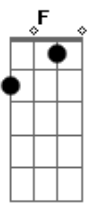

Kevin Kaarl - Como me encanta

tom:
F (forma dos acordes no tom de C)
Capostraste na 5ª casa
Intro: C Am Em G

[Primeira Parte]

C Am Em
Te he visto acostado, gritando en silencio
G C
No me vas a mirar
Am Em
Quieres hacerlo, te he escuchado hablarlo
G C
Te quieres escapar
Am Em
Deja tu guitarra, abandónalo todo
G
Ya ni quieres cantar

[Refrão]

F C G
Y cómo me encanta estar pensando
F C G
Que puedes dejarme pa' escaparme
F C G
Y cómo me encanta estar sintiendo
F C G
Que se me va el mundo y sigo huyendo
F C G
Y cómo me encanta estar sufriendo

(F C G)
(F C G)

[Segunda Parte]

C Am Em G C
T?nerlo todo ya, no te hace s?ntir más
Am Em G C
Y que no te dolió, finge que no pasó
Am Em G
Llora una última vez y diles que ya te vas

[Refrão]

F C G
Y cómo me encanta estar pensando
F C G
Que puedes dejarme pa' escaparme
F C G

Acordes

© ukulele-chords.com