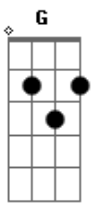

© ukulele-chords.com

Y cómo me encanta estar sintiendo
F C G
Que se me va el mundo y sigo huyendo
F C G
Y cómo me encanta estar sufriendo

(F C G)
(F C G)

[Primeira Parte]

C Am Em
Te he visto acostado, gritando en silencio
G C
No me vas a mirar
Am Em
Quieres hacerlo, te he escuchado hablarlo
G C
Te quieres escapar
Am Em
Deja tu guitarra, abandónalo todo
G
Ya ni quieres cantar

[Refrão]

F C G
Y cómo me encanta estar pensando
F C G
Que puedes dejarme pa' escaparme
F C G
Y cómo me encanta estar sintiendo
F C G
Que se me va el mundo y sigo huyendo
F C G
Y cómo me encanta estar sufriendo

(F C G)
(F C G)
(F C G)
(F C G)
(F C G C)

[Segunda Parte]

C Am Em G C
T?nerlo todo ya, no te hace s?ntir más
Am Em G C
Y que no te dolió, finge que no pasó
Am Em G
Llora una última vez y diles que ya te vas