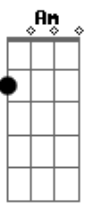

© ukulele-chords.com