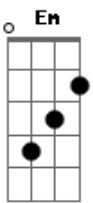

© ukulele-chords.com