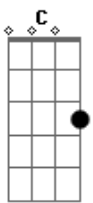

© ukulele-chords.com