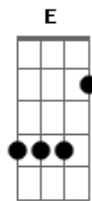

© ukulele-chords.com