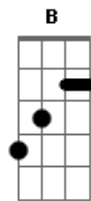

© ukulele-chords.com