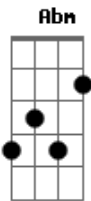

© ukulele-chords.com

© ukulele-chords.com