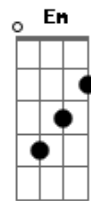

© ukulele-chords.com