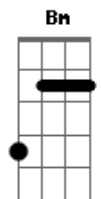

© ukulele-chords.com