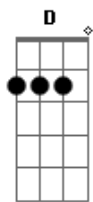

Kid Abelha - Mais Louco

Tom: D

De: George Israel, Nilo Romero e Paula Toller

Int: (Gbm7 Bm7 Gbm7 Bm7)

Gbm7 Bm7
Tudo o que eu desejo ver você já viveu
Gbm7 Bm7
Tudo o que eu quero ter um dia foi teu
Gbm7 Bm7
Não te surpreende o que tira o meu sono
Gbm7 Bm7
Não entendo o que te faz gostar do que eu sou
D7 Db7 Bm7 Db7
O sol ainda brilha forte e a noite ta tão longe
D7 Db7 Bm7 Db7
No meu livro inda é prefácio, o seu termina hoje
Intro: DUÇÃO

Gbm7 Bm7 Gbm7
Vive dizendo que me adora
Bm7 Gbm7
Mas eu não posso acreditar
Bm7 Gbm7 Bm7
Como alguém, como você, possa me amar?
D7 Db7 Bm7 Db7

D7 Db7 Bm7 Db7
Qual miragem num deserto ou jóia de família
Num outro planeta, numa ilha no meio do mar

Gbm7 D7 Gbm7 D7
Mais louco, do que eu sempre quis ser
Gbm7 D7 Gbm7 D7
Sempre, mais louco que você
Intro: DUÇÃO

D7 Db7 Bm7 Db7
O sol ainda brilha forte, a morte ta tão longe
D7 Db7 Bm7 Db7
Num outro planeta, numa ilha no meio do mar

Gbm7 D7 Gbm7 D7
Mais louco, do que eu sempre quis ser
Gbm7 D7 Gbm7 D7
Sempre mais louco que você
Gbm7 D7 Gbm7 D7
Mais louco, do que eu sempre quis ser
Gbm7 D7 Gbm7 D7
Sempre muito, muito mais que você
Intro: DUÇÃO

Mais louco...

Acordes