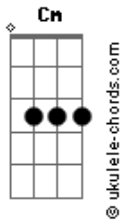

Kikee - Casa

tom:

Cm (forma dos acordes no tom de Dbm)

Afinação: Eb Ab Db Gb Bb Eb

Intro: Dbm Ab7

[Primeira Parte]

Dbm
Diga onde é minha casa
Dbm
Diga de onde sou
Dbm
A pegada que deixei na terra
Dbm
A chuva apagou
Dbm
O velho mapa que eu carregava
Dbm
O fogo consumiu
Dbm
Na fogueira que eu fiz à noite
Dbm
Quando senti frio

[Segunda Parte]

Dbm Gbm
Dime dónde está mi casa
Ab7 Dbm
Dime dónde estoy
Gbm
La huella que dejé en el suelo
Ab7 Dbm
La lluvia borró
Gbm
El viejo mapa que llevaba
Ab7 Dbm
El fuego consumió
Gbm
En la hoguera de la noche
Ab7
Quando tuve frío

Acordes

© ukulele-chords.com