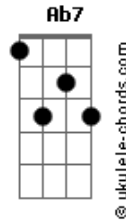

© ukulele-chords.com