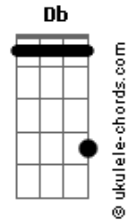

© ukulele-chords.com