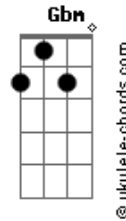

© ukulele-chords.com