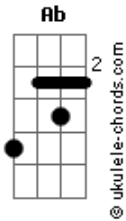

© ukulele-chords.com