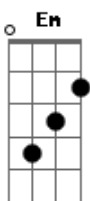

Kiko Marinho - Alto Ceus

tom:

Dm

Dm

Eleve se alto céus na frequência do

C

Na frequência do amor

Bb

Bb

Em Cristo tudo se fez novo

Acordes

© ukulele-chords.com

© ukulele-chords.com

© ukulele-chords.com

© ukulele-chords.com

© ukulele-chords.com