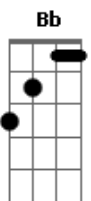

Kiko Marinho - Alto Ceus

tom:

Dm

Dm

Eleve se alto céus na frequência do

C

Na frequência do amor

Bb

Bb

Em Cristo tudo se fez novo

Acordes

© ukulele-chords.com

© ukulele-chords.com

© ukulele-chords.com

© ukulele-chords.com

© ukulele-chords.com