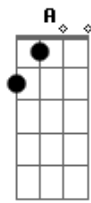

© ukulele-chords.com