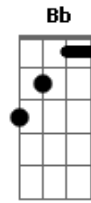

© ukulele-chords.com