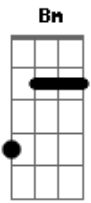

© ukulele-chords.com

© ukulele-chords.com