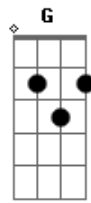

© ukulele-chords.com