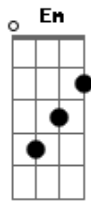

© ukulele-chords.com