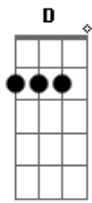

KLB - Estou Em Suas Mãos

Tom: D
Intro: D Bm D Bm Em G A D

D Db4 Bm Bm7 D Db4 Bm D Db4 Bm Bm7 G A
Bm7
Você chegou de repente, me fez mudar num segundo,
G A A7 D Db4
Bm Bm7
Quando o amor vem assim sem avisar, faz nascer o
sentimento
D Db4 Bm Bm7 G A
Bb Bm7 Bm7
Que queima dentro do peito, foi tão depressa não
deu pra segurar
G D Em A A7
Quero te dar, o céu e o mar, e tudo que você sonhar
D Db4 Bm Bm7 G D Em A7
Porque te amo demais, e só você me faz, entender que o amor é
tudo
D Db4 Bm Bm7 G D Em A7
Tudo que o seu coração esperar da paixão, vou te dar meu amor
nessa
D
canção.
D Db4 Bm Bm7 G D Em A7
Porque te amo demais, e só você me faz, entender que o amor é
tudo
D Db4 Bm Bm7 G D Em A7
Tudo que o seu coração esperar da paixão, vou te dar meu amor
nessa
D
canção...

canção.

D Db4 Bm Bm7
Faz nascer o sentimento
Bb Bm7 Bm7 G A
Que queima dentro do peito, foi tão depressa não
deu pra segurar
G D Em A A7
Quero te dar, o céu e o mar, e tudo que você sonhar
D Db4 Bm Bm7 G D Em A7
Porque te amo demais, e só você me faz, entender que o amor é
tudo
D Db4 Bm Bm7 G D Em A7
Tudo que o seu coração esperar da paixão, vou te dar meu amor
nessa
D
canção.
D Db4 Bm Bm7 G D Em A7
Porque te amo demais, e só você me faz, entender que o amor é
tudo
D Db4 Bm Bm7 G A A7
Tudo que o seu coração esperar da paixão, vou te dar meu amor
nessa
G
canção...
G D Em
Vai ser sempre assim, você está em mim,
A D D
estou em suas mãos

Acordes