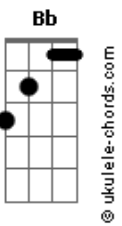

KLB - Foi Amor

tom:

Intro: C G Bb F C

Cadd9 G
Vi o dia nascer
Bb F
Desliguei a TV
Cadd9
Te liguei

G
Sei pra mim não está
Bb F
Deve estar no sofá
Cadd9
A chorar

Dm
Lembranças de nós dois
Em
Guardadas pra depois
F Cadd9
Em um armário vazio

Dm
E o tempo vai dizer
Em

Pra quem se arrepender
F G
A dor de sair de um amor

Cadd9 G
Deixa rolar, deixa acontecer
F G

Quem sabe a hora não fosse agora
Cadd9 G
Leve a lembrança de um beijo meu

F G Am G F
Por onde anda vai saber que o que passou
G Cadd9
Foi amor

[Solo] Cadd9 G Bb F Cadd9

Cadd9 G
Vi o dia nascer

Acordes

Bb F
Desliguei a TV
Cadd9
Te liguei

G
Sei pra mim não está
Bb F
Deve estar no sofá
Cadd9
A chorar

Dm
Lembranças de nós dois
Em

Guardadas pra depois
F Cadd9
Em um armário vazio