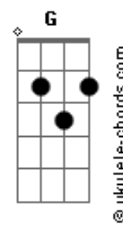

KLB - Foi Amor

tom:

Intro: C G Bb F C

Cadd9 G
Vi o dia nascer
Bb F
Desliguei a TV
Cadd9
Te liguei

G
Sei pra mim não está
Bb F
Deve estar no sofá
Cadd9
A chorar

Dm
Lembranças de nós dois
Em
Guardadas pra depois
F Cadd9
Em um armário vazio

Dm
E o tempo vai dizer
Em

Pra quem se arrepender
F G
A dor de sair de um amor

Cadd9 G
Deixa rolar, deixa acontecer
F G

Quem sabe a hora não fosse agora
Cadd9 G
Leve a lembrança de um beijo meu

F G Am G F
Por onde anda vai saber que o que passou
G Cadd9
Foi amor

[Solo] Cadd9 G Bb F Cadd9

Cadd9 G
Vi o dia nascer

Acordes

Bb F
Desliguei a TV
Cadd9
Te liguei

G
Sei pra mim não está
Bb F
Deve estar no sofá
Cadd9
A chorar

Dm
Lembranças de nós dois
Em

Guardadas pra depois
F Cadd9
Em um armário vazio