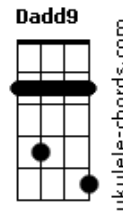

KLB - Foi Amor

tom:

Intro: C G Bb F C

Cadd9 G
Vi o dia nascer
Bb F
Desliguei a TV
Cadd9
Te liguei

G
Sei pra mim não está
Bb F
Deve estar no sofá
Cadd9
A chorar

Dm
Lembranças de nós dois
Em
Guardadas pra depois
F Cadd9
Em um armário vazio

Dm
E o tempo vai dizer
Em

Pra quem se arrepender
F G
A dor de sair de um amor

Cadd9 G
Deixa rolar, deixa acontecer
F G

Quem sabe a hora não fosse agora
Cadd9 G
Leve a lembrança de um beijo meu

F G Am G F
Por onde anda vai saber que o que passou
G Cadd9
Foi amor

[Solo] Cadd9 G Bb F Cadd9

Cadd9 G
Vi o dia nascer

Acordes

Bb F
Desliguei a TV
Cadd9
Te liguei

G
Sei pra mim não está
Bb F
Deve estar no sofá
Cadd9
A chorar

Dm
Lembranças de nós dois
Em

Guardadas pra depois
F Cadd9
Em um armário vazio