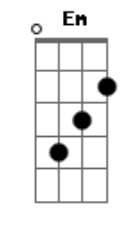

KLB - Foi Amor

tom:

Intro: C G Bb F C

Cadd9 G
Vi o dia nascer
Bb F
Desliguei a TV
Cadd9
Te liguei

G
Sei pra mim não está
Bb F
Deve estar no sofá
Cadd9
A chorar

Dm
Lembranças de nós dois
Em
Guardadas pra depois
F Cadd9
Em um armário vazio

Dm
E o tempo vai dizer
Em

Pra quem se arrepender
F G
A dor de sair de um amor

Cadd9 G
Deixa rolar, deixa acontecer
F G

Quem sabe a hora não fosse agora
Cadd9 G
Leve a lembrança de um beijo meu

F G Am G F
Por onde anda vai saber que o que passou
G Cadd9
Foi amor

[Solo] Cadd9 G Bb F Cadd9

Cadd9 G
Vi o dia nascer

Acordes

Bb F
Desliguei a TV
Cadd9
Te liguei

G
Sei pra mim não está
Bb F
Deve estar no sofá
Cadd9
A chorar

Dm
Lembranças de nós dois
Em

Guardadas pra depois
F Cadd9
Em um armário vazio