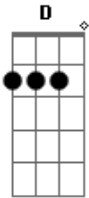

KLB - Por causa de você

Tom: D
Intro: D Em A D

D Gbm
Só você nao vê
Em
Finge que não sabe
G
Que eu estou sofrendo
A D
Por causa de você
D Gbm
Sonho que não vem
Em
Luzes na cidade
G
Eu me sinto sóóó
A D
Por causa de você
D7 G

E eu te quero tanto
D
Tanto que nem sei dizer
A
Que a felicidade pra mim
D
É nunca perder você
D7 G
Peço pra uma estrela
D
Pra te convencer enfim
A
Que eu não sou ninguém sem você
D
E não há você sem mim
Vem o solo e repete.
Solo:

Acordes