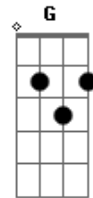

© ukulele-chords.com