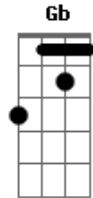

© ukulele-chords.com