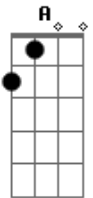

© ukulele-chords.com

© ukulele-chords.com