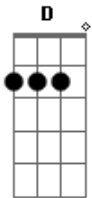

© ukulele-chords.com