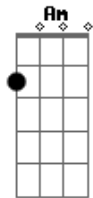

Kleber Sampaio - Como um Blues Antigo

Tom: **A**

Intro: dução

Repete 2x

E **D**
Eu simplesmente não faço idéia
A **E**
De como eu cheguei aqui
E **D** **A** **E**
E de outra forma, fico a espera de quando poder sair
D **A**
Alguém me disse um dia
E
Que é assim
D **A** **E**
A gente não sabe o início, nem o fim
E **D** **A** **E**
Todos os dias vejo as imagens de gente que vai e vem
E **D**
E de outra forma como eu me sinto
A **E**
Não sabem de nada também
D **A** **E**
Todos no mesmo trem pra algum lugar
D **A**
E a cada estação que passa
A
Maior a chance de desembarcar

Refrão

E **A**
Deixa que esse trem siga essa viagem
E **A**
Leve a esperança dentro da bagagem
E **D**
Faça alguns amigos no caminho, curta a paisagem
G
Sinta como um blues antigo
(Repete 2x o refrão)
Frase do final do refrão

A **Am** **E** **Dbm**
Escute a Melodia que é tocada ao seu redor
Gb **Am**
E deixa que o maquinista siga o roteiro
Am
Ele sabe o que é melhor

E **A**
Deixa que esse trem siga essa viagem
E **A**
Leve a esperança dentro da bagagem
E **D**
Faça alguns amigos no caminho, curta a paisagem
G
Sinta como um blues antigo
(Repete 2x o refrão) **E** final sustenta em **E**

Acordes