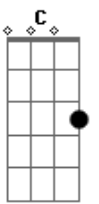

© ukulele-chords.com