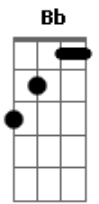

© ukulele-chords.com