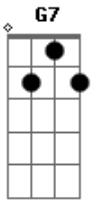

© ukulele-chords.com