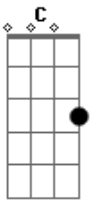

© ukulele-chords.com