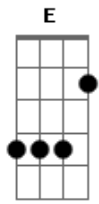

© ukulele-chords.com