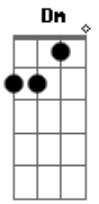

A
Segue o fluxo, motorista

A **Bm**

Lá no fim dessa avenida mora o meu coração
Você sabe o que é paixão

D
Até que não é má ideia, a gente para lá na porta

Dm
Pra fazer aquela velha serenata só pra ela

A **E**
Passa lá, passa lá na casa dela, por favor

E
Peça o dinheiro que for

Bm
Multiplica o seu preço por mais dez ou vinte vezes

D **Dm**
E é mais ou menos isso a saudade que eu tô dela

Acordes

© ukulele-chords.com

© ukulele-chords.com

© ukulele-chords.com