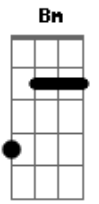

Kleo Dibah & Rafael - Motorista

Tom: A

A
Boa noite, motorista, como anda a sua vida?

Bm
Porque a minha desandou, a balada acabou

D
A cerveja já tá quente
Tá subindo em minha mente

Dm
Uma loucura de bater na casa dela essas horas

A
Segue o fluxo, motorista

A **Bm**

Lá no fim dessa avenida mora o meu coração
Você sabe o que é paixão

D
Até que não é má ideia, a gente para lá na porta

Dm
Pra fazer aquela velha serenata só pra ela

A **E**
Passa lá, passa lá na casa dela, por favor

E
Peça o dinheiro que for

Bm
Multiplica o seu preço por mais dez ou vinte vezes

D **Dm**
E é mais ou menos isso a saudade que eu tô dela

Acordes

© ukulele-chords.com

© ukulele-chords.com

© ukulele-chords.com