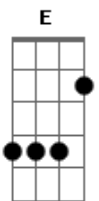

Klessinha Baronesa - Ô Garçom

tom:

[Solo Intro] **A** **D** **E** **Dbm** **Gbm** **A**

A
Era só mais um dia normal
Gbm
Sai cedo pra trabalhar
D **A** **Bm**
Chegando lá eu fui demitido
D
Cheguei em casa e peguei
E
A minha mulher na cama
E **A** **E**
Com o meu melhor amigo
Gbm
Aí doeu
Dbm **Bm**
Eu fiquei sem direção
A **D**
Bati o carro na contramão
A **Bm**
A vontade era de me matar
D
Mas pra esquecer

E
Vou me embriagar
D
Ô garçom
E
Se quiser pode fechar o bar
Dbm
Hoje eu durmo nessa mesa
Gbm
Vou beber pra não chorar
D
Ô garçom
E
Tô vivendo um pesadelo
Dbm
Traz aí o uísque e gelo
Gbm
Hoje eu quero conhecer
D
Ô garçom
A **Bm**
Só te peço uma coisa
E **A**
Deixa eu beber
[Solo Final] **D** **E** **Dbm** **Gbm**

Acordes

© ukulele-chords.com

© ukulele-chords.com

© ukulele-chords.com

© ukulele-chords.com

© ukulele-chords.com

© ukulele-chords.com