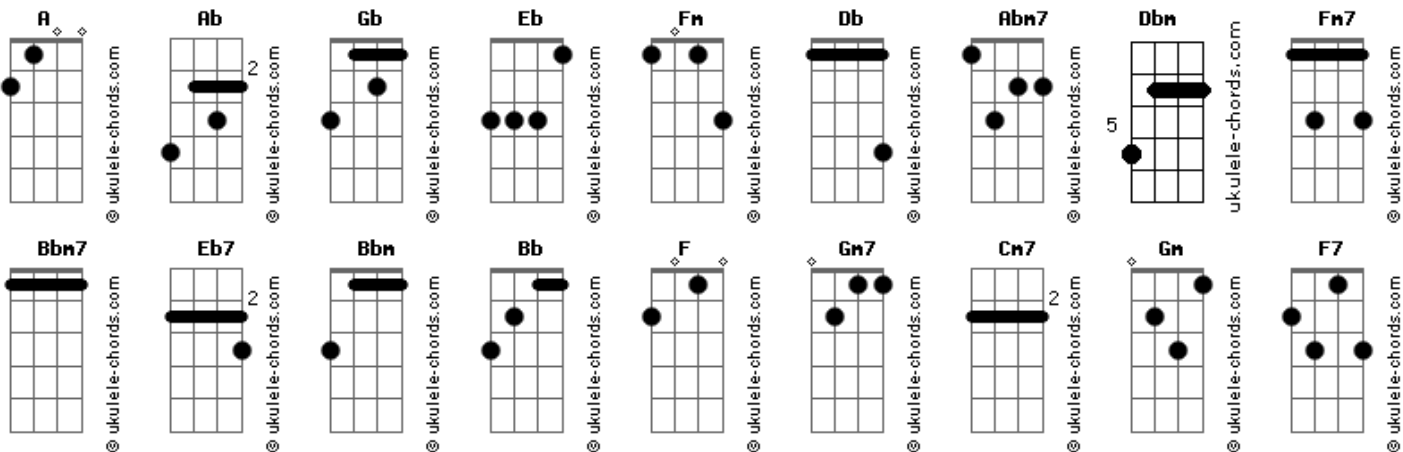

Ab Eb Fm7
Eu não sou perfeito
Eb Db
Tenho mil defeitos
Ab Bbm7
Mas o meu Alvo é Cristo
Fm Eb Ab
dEle não desisto
Ab Eb Fm7
Eu não sou perfeito
Eb Db
Tenho mil defeitos
Ab Bbm7
Mas o alvo é Cristo
Ab Db
E dEle não desistirei
Ab Db
Eu quero estar ao lado Teu
Gb Db
Fazer conforme o teu querer
Fm7 Bbm7 Gb
E cada dia parecer mais com meu Deus
Ab Eb Fm7
Eu não sou perfeito

(Gb Db)
Bb F Gm7
Eu não sou melhor do que ninguém
F Eb
Sou humano e quantas vezes eu errei
Bb Cm7
Eu preciso aprender com meu Jesus
Gm F Bb
A amar até quem me feriu
Bb F Gm7
Eu preciso estender a mão
F Eb
E ajudar àquele que caiu
Ab Cm7
Perdoar a quem me desprezou
F7
Pois eu sou também um pecador
Bb Eb Bb
E necessito, da tua misericórdia
Cm7 Bb Eb
Todos os dias, Senhor

Bb F Gm7
Eu não sou perfeito
F Eb
Tenho mil defeitos
Bb Cm7
Mas o meu Alvo é Cristo
Gm F Bb
dEle não desisto
Bb F Gm7
Eu não sou perfeito
F Eb
Tenho mil defeitos
Ab Cm7
Mas o alvo é Cristo
Bb Eb
E dEle não desistirei
Bb Eb
Eu quero estar ao lado Teu
Bb Eb
Fazer conforme o teu querer
Gm7 Cm F
E cada dia parecer mais com meu Deus
Bb F Gm7
Eu não sou perfeito
F Eb
Tenho mil defeitos
Bb Cm7
Mas o meu Alvo é Cristo
Ebm Bb
dEle não desisto

Acordes