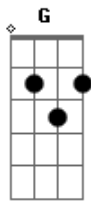

Konnekto's - Domingo À Tarde

Tom: D
Intro: Bm Gbm
G A

Você veio num domingo à tarde
Declarando seu amor pra mim
O que sinto amor é verdade
Por favor não diga que é o fim

Te perdô garota não chore
Pois eu sei as coisas são assim
O nosso amor é muito forte
Nossa história não acaba aqui

D Gbm
Um sonho lindo, que mágica!
G A
Foi um sonho você apareceu
D Gbm
Agora eu sinto uma mágoa
G A
Até logo você disse adeus

D Gbm
Um sonho lindo, que mágica!
G A
Foi um sonho você apareceu
D Gbm
Agora eu sinto uma mágoa
G A
Até logo você disse adeus

(Bm Gbm Gbm6)

Acordes

© ukulele-chords.com

© ukulele-chords.com

© ukulele-chords.com

© ukulele-chords.com

© ukulele-chords.com

© ukulele-chords.com