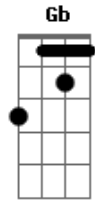

© ukulele-chords.com