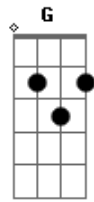

Kyrie Eleison - JMJ 2013

Tom: D
Intro: Bm G (2x)

Bm A G7
Senhor, que viestes salvar

Bm A Gb4 Gb
Os corações arrependidos.

D D D A Gb Gb7 Bm E E A A
Kyrie ele-ei-son, ele - ei - son, ele-ei-son (2x)

Bm Gbm G7 (2x)

Bm A G7
Ó, Cristo, que viestes chamar

Bm A Gb4 Gb
Os pecadores humilhados.
D D D A Gb Gb7 Bm E E A A
Christe ele-ei-son, ele - ei - son, ele-ei-son (2x)

Bm Gbm G7 (2x)

Bm A G7
Senhor, que intercedeis por nós

Bm A Gb4 Gb
Junto a Deus pai que nos perdoa.

D D D A Gb Gb7 Bm E E A A
Kyrie ele-ei-son, ele - ei - son, ele-ei-son (2x)

Acordes

© ukulele-chords.com

© ukulele-chords.com

© ukulele-chords.com

© ukulele-chords.com