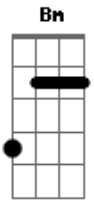

Kyrie Eleison - JMJ 2013

Tom: D
Intro: Bm G (2x)

Bm A G7
Senhor, que viestes salvar

Bm A Gb4 Gb
Os corações arrependidos.

D D D A Gb Gb7 Bm E E A A
Kyrie ele-ei-son, ele - ei - son, ele-ei-son (2x)

Bm Gbm G7 (2x)

Bm A G7
Ó, Cristo, que viestes chamar

Bm A Gb4 Gb
Os pecadores humilhados.
D D D A Gb Gb7 Bm E E A A
Christe ele-ei-son, ele - ei - son, ele-ei-son (2x)

Bm Gbm G7 (2x)

Bm A G7
Senhor, que intercedeis por nós

Bm A Gb4 Gb
Junto a Deus pai que nos perdoa.

D D D A Gb Gb7 Bm E E A A
Kyrie ele-ei-son, ele - ei - son, ele-ei-son (2x)

Acordes

© ukulele-chords.com

© ukulele-chords.com

© ukulele-chords.com

© ukulele-chords.com