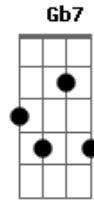

© ukulele-chords.com