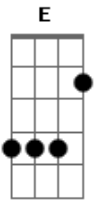

Kyrie Eleison - JMJ 2013

Tom: D
Intro: Bm G (2x)

Bm A G7
Senhor, que viestes salvar

Bm A Gb4 Gb
Os corações arrependidos.

D D D A Gb Gb7 Bm E E A A
Kyrie ele-ei-son, ele - ei - son, ele-ei-son (2x)

Bm Gbm G7 (2x)

Bm A G7
Ó, Cristo, que viestes chamar

Bm A Gb4 Gb
Os pecadores humilhados.
D D D A Gb Gb7 Bm E E A A
Christe ele-ei-son, ele - ei - son, ele-ei-son (2x)

Bm Gbm G7 (2x)

Bm A G7
Senhor, que intercedeis por nós

Bm A Gb4 Gb
Junto a Deus pai que nos perdoa.

D D D A Gb Gb7 Bm E E A A
Kyrie ele-ei-son, ele - ei - son, ele-ei-son (2x)

Acordes

© ukulele-chords.com

© ukulele-chords.com

© ukulele-chords.com

© ukulele-chords.com