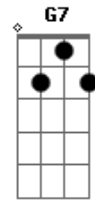

© ukulele-chords.com