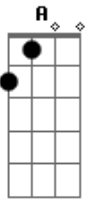

© ukulele-chords.com