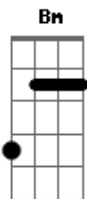

© ukulele-chords.com