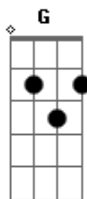

La Mancha de Rolando - Ya lo viví

tom:

G

Bm G A

Ya caminé en tu cornisa,

Bm G A con todo el vértigo ahí

Bm G D A Metí la cabeza en tu guillotina

Bm G D A afilada y sobreviví

Bm G D A Pero me llamas y vuelvo corriendo

Bm G D A Estupidez fuiste muy lejos

Bm G D A Bm G A Y de repente cobra sentido la frase ya lo viví

[Parte] 2

D Am C G Gracias por todo, los besos, el corazón roto

D Am C G Ya lo viví

D Am C G Por las heridas, por las caídas, los golpes

D Am C G

Acordes

© ukulele-chords.com