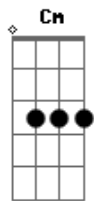

© ukulele-chords.com

Ya no lloro más por ti

No quiero ser tu accesorio
Ni tu luna en capricornio
No le pido más consejos a mis demonios
Ya no lloro más por ti

Me perdiste y te perdí
Es igual para los dos
Es difícil para mí
Esta vez te digo adiós

Adiós, adiós, adiós, adiós
Es igual para los dos
Es difícil para mí
Me imagino para vos

(Bm Am Cm)