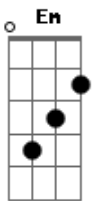

La Monada - Luna En Capricornio

tom:

G

Intro: G D

No quiero ser tu accesorio
 Ni tu luna en capricornio
 No le pido más consejo a mis demonios
 Ya no lloro más por ti

(G Bm C Cm)

Corazón
 No vayas a perder el corazón
 Porque esta vez me voy a rescatar
 Me voy a otro lugar

Porque no quiero ser más tu accesorio
 Ni tu luna en capricornio
 No le pido más consejo a mis demonios

Acordes

© ukulele-chords.com

© ukulele-chords.com

© ukulele-chords.com

© ukulele-chords.com

© ukulele-chords.com

© ukulele-chords.com

© ukulele-chords.com

© ukulele-chords.com

Ya no lloro más por ti

No quiero ser tu accesorio
 Ni tu luna en capricornio
 No le pido más consejos a mis demonios
 Ya no lloro más por ti

Me perdiste y te perdí
 Es igual para los dos
 Es difícil para mí
 Esta vez te digo adiós