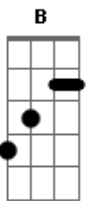

La Monada - Luna En Capricornio

tom:

G

Intro: G D

No quiero ser tu accesorio
 Ni tu luna en capricornio
 No le pido más consejo a mis demonios
 Ya no lloro más por ti

(G Bm C Cm)

Corazón
 No vayas a perder el corazón
 Porque esta vez me voy a rescatar
 Me voy a otro lugar

Porque no quiero ser más tu accesorio
 Ni tu luna en capricornio
 No le pido más consejo a mis demonios

Acordes

© ukulele-chords.com

© ukulele-chords.com

© ukulele-chords.com

© ukulele-chords.com

© ukulele-chords.com