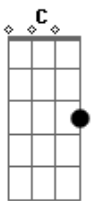

La Monada - Luna En Capricornio

tom:

G

Intro: G D

No quiero ser tu accesorio
 Ni tu luna en capricornio
 No le pido más consejo a mis demonios
 Ya no lloro más por ti

(G Bm C Cm)

Corazón
 No vayas a perder el corazón
 Porque esta vez me voy a rescatar
 Me voy a otro lugar

Porque no quiero ser más tu accesorio
 Ni tu luna en capricornio
 No le pido más consejo a mis demonios

Acordes

© ukulele-chords.com

© ukulele-chords.com

© ukulele-chords.com

© ukulele-chords.com

© ukulele-chords.com