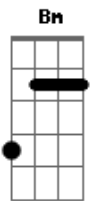

© ukulele-chords.com