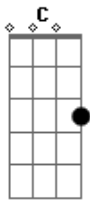

La Mono - No Te Duermas

tom:
Am

Intro: A C
A C F
F Dm Am G

F Dm
No sé qué me pasó
Am G
Perdí la convicción
F Dm
Tal vez, me equivoqué

F Dm
Te usé (te usé), te abandoné
Am G
Me fui (me fui) y fracasé
F Dm Am G
Volví (volví), vos me trataste bien (trataste bien)
F Dm Am
Pero tenía que escapar porque vivía enfermo
G F
Me voy a alejar
Dm Am
Una vez más

Acordes

© ukulele-chords.com

© ukulele-chords.com

© ukulele-chords.com

© ukulele-chords.com

© ukulele-chords.com

© ukulele-chords.com

F Dm F Dm
No te duermas
F Dm
Que ya me voy de vuelta
Intro: A C
A C F
F Dm Am G

F Dm
Tu piel (tu piel) me desveló
Am G
Me das (me das) la espalda
F Dm
Y vos podés (podés) soñar por mí
Am G F Dm Am G
Sabés (sabés) que no podía despertarme y despedirme ahora
F Dm
Te voy a dejar
Am G
Una vez más