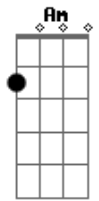

La Mono - No Te Duermas

tom:
Am

Intro: A C
A C F
F Dm Am G

F Dm
No sé qué me pasó
Am G
Perdí la convicción
F Dm
Tal vez, me equivoqué

F Dm
Te usé (te usé), te abandoné
Am G
Me fui (me fui) y fracasé
F Dm Am G
Volví (volví), vos me trataste bien (trataste bien)
F Dm Am
Pero tenía que escapar porque vivía enfermo
G F
Me voy a alejar
Dm Am
Una vez más

Acordes

© ukulele-chords.com