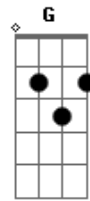

La Mono - No Te Duermas

tom:
Am

Intro: A C
A C F
F Dm Am G

F Dm
No sé qué me pasó
Am G
Perdí la convicción
F Dm
Tal vez, me equivoqué

F Dm
Te usé (te usé), te abandoné
Am G
Me fui (me fui) y fracasé
F Dm Am G
Volví (volví), vos me trataste bien (trataste bien)
F Dm Am
Pero tenía que escapar porque vivía enfermo
G F
Me voy a alejar
Dm Am
Una vez más

Acordes

© ukulele-chords.com

© ukulele-chords.com

© ukulele-chords.com

© ukulele-chords.com

© ukulele-chords.com

© ukulele-chords.com

F Dm F Dm
No te duermas
F Dm
Que ya me voy de vuelta
Intro: A C
A C F
F Dm Am G

F Dm
Tu piel (tu piel) me desveló
Am G
Me das (me das) la espalda
F Dm
Y vos podés (podés) soñar por mí
Am G F Dm Am G
Sabés (sabés) que no podía despertarme y despedirme ahora
F Dm
Te voy a dejar
Am G
Una vez más