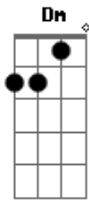

La Mono - No Te Duermas

tom:
Am

Intro: A C
A C F
F Dm Am G

F Dm
No sé qué me pasó
Am G
Perdí la convicción
F Dm
Tal vez, me equivoqué

F Dm
Te usé (te usé), te abandoné
Am G
Me fui (me fui) y fracasé
F Dm Am G
Volví (volví), vos me trataste bien (trataste bien)
F Dm Am
Pero tenía que escapar porque vivía enfermo
G F
Me voy a alejar
Dm Am
Una vez más

Acordes

© ukulele-chords.com

© ukulele-chords.com

© ukulele-chords.com

© ukulele-chords.com

© ukulele-chords.com

© ukulele-chords.com

F Dm F Dm
No te duermas
F Dm
Que ya me voy de vuelta
Intro: A C
A C F
F Dm Am G