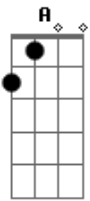

La Mono - No Te Duermas

tom:
Am

Intro: A C
A C F
F Dm Am G

F Dm
No sé qué me pasó
Am G
Perdí la convicción
F Dm
Tal vez, me equivoqué

F Dm
Te usé (te usé), te abandoné
Am G
Me fui (me fui) y fracasé
F Dm Am G
Volví (volví), vos me trataste bien (trataste bien)
F Dm Am
Pero tenía que escapar porque vivía enfermo
G F
Me voy a alejar
Dm Am
Una vez más

Acordes

© ukulele-chords.com

© ukulele-chords.com

© ukulele-chords.com

© ukulele-chords.com

© ukulele-chords.com

© ukulele-chords.com

F Dm F Dm
No te duermas
F Dm
Que ya me voy de vuelta
Intro: A C
A C F
F Dm Am G