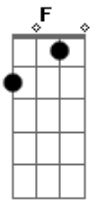

La Mono - No Te Duermas

tom:
Am

Intro: A C
A C F
F Dm Am G

F Dm
No sé qué me pasó
Am G
Perdí la convicción
F Dm
Tal vez, me equivoqué

F Dm
Te usé (te usé), te abandoné
Am G
Me fui (me fui) y fracasé
F Dm Am G
Volví (volví), vos me trataste bien (trataste bien)
F Dm Am
Pero tenía que escapar porque vivía enfermo
G F
Me voy a alejar
Dm Am
Una vez más

Acordes

© ukulele-chords.com

© ukulele-chords.com

© ukulele-chords.com

© ukulele-chords.com

© ukulele-chords.com

© ukulele-chords.com

F Dm F Dm
No te duermas
F Dm
Que ya me voy de vuelta
Intro: A C
A C F
F Dm Am G

F Dm
Tu piel (tu piel) me desveló
Am G
Me das (me das) la espalda
F Dm
Y vos podés (podés) soñar por mí
Am G F Dm Am G
Sabés (sabés) que no podía despertarme y despedirme ahora
F Dm
Te voy a dejar
Am G
Una vez más