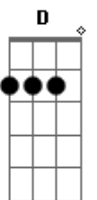

© ukulele-chords.com