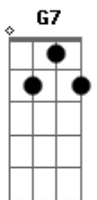

© ukulele-chords.com