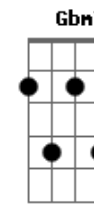

ukulele-chords.com