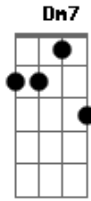

© ukulele-chords.com