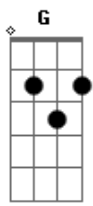

© ukulele-chords.com