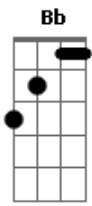

© ukulele-chords.com