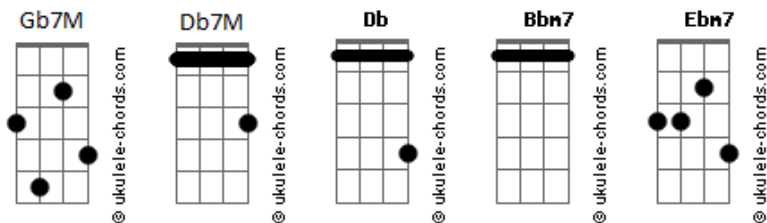

Lagum - Samba

tom:

Db

[Refrão]

Gb7M Bbm7 Db7M
Samba pra espantar a dor
Eb7 Gb7M
Só quem já sambou
Bbm7 Db7M Eb7M
Sabe o que é viver em paz
Gb7M Bbm7 Db7M
Samba pra espantar a dor
Eb7 Gb7M
Só quem já sambou
Bbm7 Db7M Eb7M
Sabe o que é melhor pra nós

[Primeira Parte]

Gb7M
Eu te vi chegando
Bbm7
Cê me viu te olhando
Db7M
Eu descabelado
Eb7
Cê vestido branco
Gb7M
Chamei pra dançar
Bbm7
Mas eu nem sei sambar
Db7M
Que bom que ce chegou
Eb7
Precisava de alguém pra me ensinar

Gb7M
Eu disse olá
Bbm7
Você disse ?vão lá?
Db7M
Não entendi nada
Eb7
Mas você sabia me levar
Gb7M
Samba colado
Bbm7
Eu torto pr?um lado
Db7M
Você me deixa assim
Eb7

Acordes

Quase sempre deslocado

[Refrão]

Gb7M Bbm7 Db7M
Samba pra espantar a dor
Eb7 Gb7M
Só quem já sambou
Bbm7 Db7M Eb7M
Sabe o que é viver em paz
Gb7M Bbm7 Db7M
Samba pra espantar a dor
Eb7 Gb7M
Só quem já sambou
Bbm7 Db7M Eb7M
Sabe o que é melhor pra nós