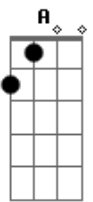

Laila Frazão - Sumiço Na Balada

Tom: A
Intro: A B Dbm B A Am

E A
Você se acha o brabo e pensa que eu não conheço seu perfume
Dbm B
Mas cê chega em casa sempre tarde, mais amarrotado que de costume

Bm Gbm
E quando a gente sai junto dá sumiço na balada e fala ?eu vou ali?
Bm D
Mas meu amor, cê pensa que eu sou boba?
Db7 Gbm
Eu também sei me divertir!

Gbm D
Quando cê chega eu saio também!
E
Meu perfume já é de outro alguém
Db7
Cê acha que eu joguei o seu amor fora?
D7 Db7 Gbm
Mas olha eu não vivo de esmola!
Gbm
A gente vai pra balada pra se distrair
E
Cê beija outras bocas e acha que eu não vi
Db7
E aquele seu amigo que anda na minha cola
D7 Db7 Gbm
É ele quem tira a minha camiseta

Acordes

© ukulele-chords.com