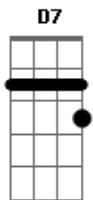

© ukulele-chords.com