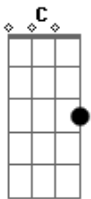

Laís Carrijo - Guardiã do Senhor

tom:

C

Guardiã do Senhor

C G F
Um dia Senhor me chamou pra uma grande missã
C G F Am
Ser pai adotivo de seu filho e oferecer minha proteçã
Bb G F

Na humildade de meu coração me senti incapaz

C

Óh Valei-me São José

Bb

G

Dm

C

Guardiã do Senhor ... meu amigo e meu santo protetor

Acordes