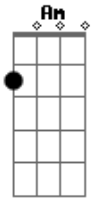

Lambasaia - Eu Quero Tu

tom:

Intro: [^{Am} Am ^F F ^C C ^G G] 4X

^{Am} Paredão ^F ligado e eu já tô ^C ligado, que ela tá na ^G minha ^{Am}
Hoje eu tô na ^F dela, esperando ^C ela, dá uma ^G brechinha ^{Am}
Se ela não ^F vem, eu vou, se ela ^C vem eu vou ^G também ^{Am}

Se ela não vem, eu vou, se ela vem eu vou

[Refrão]

[Ei
Novinha eu quero ^{Am} tu
Deixa eu ser ^F seu ^C limão e vem ser ^G minha ^{Am} pitu
Depois que eu te der ^F um ^C beijo, vai querer ^G mais ^{Am} um '] 2X

SOLO: [^F F ^C C ^G G ^{Am} Am] 3X

Acordes

© ukulele-chords.com