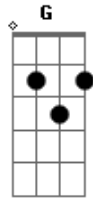

Lambasaia - Eu Quero Tu

tom:

Intro: [^{Am} Am ^F F ^C C ^G G] 4X

^{Am} Paredão ^F ligado e eu já tô ^C ligado, que ela tá na ^G minha ^{Am}
 Hoje eu tô na ^F dela, esperando ^C ela, dá uma ^G brechinha ^{Am}
 Se ela não ^F vem, eu vou, se ela ^C vem eu vou ^G também ^{Am}

Se ela não vem, eu vou, se ela vem eu vou

[Refrão]

[Ei
 Novinha eu quero ^{Am} tu
 Deixa eu ser ^F seu ^C limão e vem ser ^G minha ^{Am} pitu
 Depois que eu te der ^F um ^C beijo, vai querer ^G mais ^{Am} um '] 2X

SOLO: [^F F ^C C ^G G ^{Am} Am] 3X

Acordes

© ukulele-chords.com

© ukulele-chords.com

© ukulele-chords.com

© ukulele-chords.com