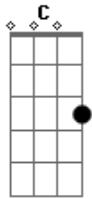

Lambasaia - Eu Quero Tu

tom:

Intro: [^{Am} Am ^F F ^C C ^G G] 4X

^{Am} Paredão ^F ligado e eu já tô ^C ligado, que ela tá na ^G minha ^{Am}
 Hoje eu tô na ^F dela, esperando ^C ela, dá uma ^G brechinha ^{Am}
 Se ela não ^F vem, eu vou, se ela ^C vem eu vou ^G também ^{Am}

Se ela não vem, eu vou, se ela vem eu vou

[Refrão]

[Ei
 Novinha eu quero ^{Am} tu
 Deixa eu ser ^F seu ^C limão e vem ser ^G minha ^{Am} pitu
 Depois que eu te der ^F um ^C beijo, vai querer ^G mais ^{Am} um '] 2X

SOLO: [^F F ^C C ^G G ^{Am} Am] 3X

Acordes

© ukulele-chords.com

© ukulele-chords.com

© ukulele-chords.com

© ukulele-chords.com