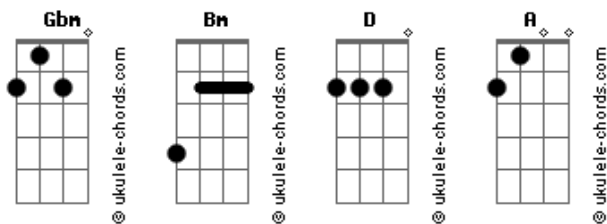

Lamparina e a Primavera - Me Leva

tom:

Intro: **Gbm** **Gbm**

[Primeira Parte]

Gbm
Eu quando te vi chorei

Quando chegou gostei
E agora nao da pra voltar

Bm
Eu sei que sei que o tempo é breve
E nosso peso é leve
A gente aguenta segurar

[Segunda Parte]

Gbm
Jogo de cintura, quem não se segura

Ja conhece a história, hm
Bm
E a gente aprende a se virar
A gente aprende a se

[Terceira Parte]

Gbm
O medo para o tempo, mas o medo faz movimentar

O medo para o tempo, mas o mesmo faz movimentar

Bm
O medo para o tempo, mas o medo faz movimentar
E quando o tempo para, eu sei que cê me leva

[Refrão]

D
Me leva
Bm
Me leva
D
Me leva
Gbm
Me leva
D
Me leva
Bm
Me leva
D
Me leva
A
Me leva
Gbm

[Primeira Parte]

Gbm
Eu quando te vi chorei

Quando chegou gostei
E agora nao da pra voltar

Acordes

Bm
Eu sei que sei que o tempo é breve
E nosso peso é leve
A gente aguenta segurar

[Segunda Parte]

Gbm
Jogo de cintura, quem não se segura