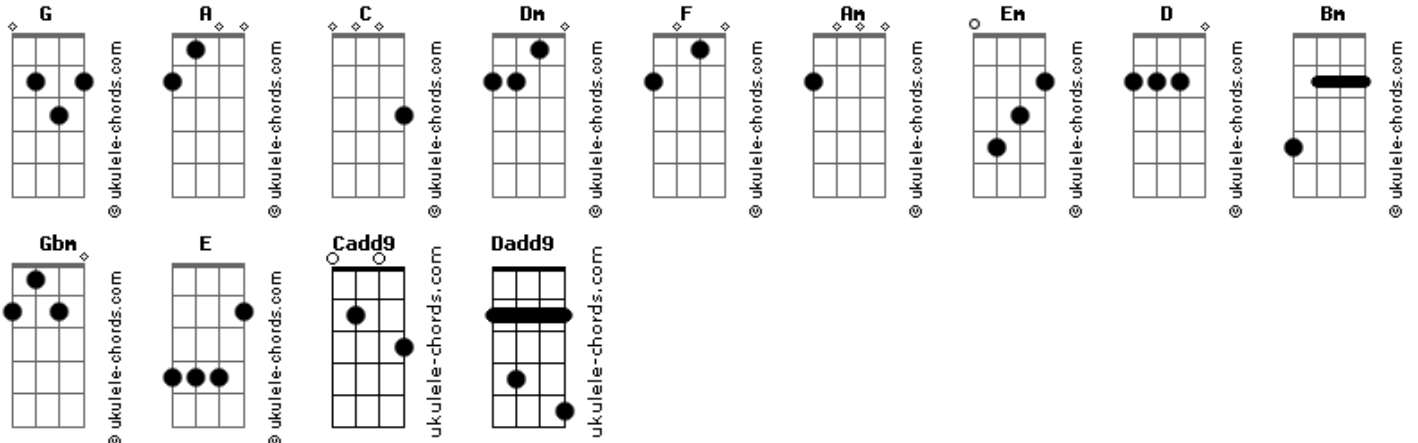

Lanny Cristine - Contemplei as Marcas

tom:

Intro: **Dm C F C Dm G A G**

[Primeira Parte]

Sonhei que estava no céu
 Um sonho que não dá pra ser melhor
 Que beleza incomparável lá no céu eu pude ver
 Mas o mais importante para mim foi que eu vi Jesus

[Refrão]

Contemplei as marcas de Jesus
 E então me lembrei do sacrifício lá na cruz
 Me, aproximei e ouvi meu coração pulsar
 E quando toquei senti minha vida se renovar

(F C Dm G A G A)

[Segunda Parte]

Depois eu entrei na cidade e conheci meu anjo protetor
 Que alegria inexplicável foi rever queridos meus

Acordes

Mas o mais importante para mim foi que eu vi Jesus

[Refrão]

Contemplei as marcas de Jesus
 E então me lembrei do sacrifício lá na cruz
 Me, aproximei e ouvi meu coração pulsar
 E quando toquei senti minha vida se renovar
 (Contemplei as marcas de Jesus)

(E então me lembrei do sacrifício lá na cruz)

(Me, aproximei e ouvi meu coração pulsar)

(E quando toquei senti minha vida se renovar)

Contemplei as marcas de Jesus

E então me lembrei do sacrifício lá na cruz