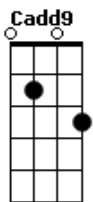

Lanny Cristine - O Caminho da Cruz

tom:

Intro: **Em7 C7M Bm7 Am7 D D**
G Cadd9 D D C D G Cadd9 D

[Primeira Parte]

G2 **Bm7** **Am7**
 A multidão gritava, embalada pelo vento tão suave
C C C
 Em pé, um homem tão simples
Gadd9 Cadd9 D D
 Mas com um olhar tão cheio de amor

[Refrão]

G
 Crucifica-o!
Cadd9 Dadd9
 Gritava a multidão
C D G Bm7 Cadd9
 E_le nada fez pra tentar se defender
G Am7 G D D
 Uma cruz em seus ombros carregou
C C G
 E a coroa de espinhos pra si tomou
 (**G Cadd9 D D**)

[Segunda Parte]

G2
 Em meio à agonia
Bm7 Am7
 Sua dor se espalhava por seu sangue
C C C
 A dor do vil sacrifício
Gadd9 Em D D
 Se transformará em dádiva de Deus

[Refrão]

G
 Crucifica-o!
Cadd9 Dadd9
 Gritava a multidão
C D G Bm7 Cadd9
 E_le nada fez pra tentar se defender
G Am7 G D D

ukulele-chords.com

ukulele-chords.com

ukulele-chords.com

ukulele-chords.com

ukulele-chords.com

Uma cruz em seus ombros carregou
C C G
 E a coroa de espinhos pra si tomou

[Ponte]

G Cadd9 D D
 O caminho da cruz marcou meu frágil coração
 (**G D C Cm G C G D Cadd9 D**)