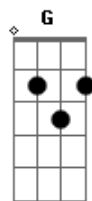

ukulele-chords.com