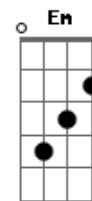

ukulele-chords.com