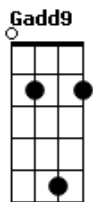

Lanny Cristine - O Caminho da Cruz

tom:

Intro: **Em7 C7M Bm7 Am7 D D**
G Cadd9 D D C D G Cadd9 D

[Primeira Parte]

G2 **Bm7** **Am7**
 A multidão gritava, embalada pelo vento tão suave
C C C
 Em pé, um homem tão simples
Gadd9 Cadd9 D D
 Mas com um olhar tão cheio de amor

[Refrão]

G
 Crucifica-o!
Cadd9 Dadd9
 Gritava a multidão
C D G Bm7 Cadd9
 E_le nada fez pra tentar se defender
G Am7 G D D
 Uma cruz em seus ombros carregou
C C G
 E a coroa de espinhos pra si tomou
 (**G Cadd9 D D**)

[Segunda Parte]

G2
 Em meio à agonia
Bm7 Am7
 Sua dor se espalhava por seu sangue
C C C
 A dor do vil sacrifício
Gadd9 Em D D
 Se transformará em dádiva de Deus

[Refrão]

G
 Crucifica-o!
Cadd9 Dadd9
 Gritava a multidão
C D G Bm7 Cadd9
 E_le nada fez pra tentar se defender
G Am7 G D D

ukulele-chords.com

ukulele-chords.com

ukulele-chords.com

ukulele-chords.com

ukulele-chords.com

Uma cruz em seus ombros carregou
C C G
 E a coroa de espinhos pra si tomou

[Ponte]

G Cadd9 D D
 O caminho da cruz marcou meu frágil coração
 (**G D C Cm G C G D Cadd9 D**)