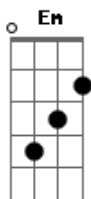

© ukulele-chords.com

© ukulele-chords.com