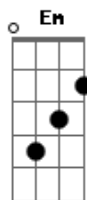

© ukulele-chords.com