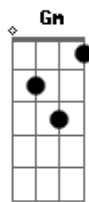

© ukulele-chords.com