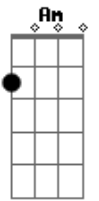

Am
Você foi a melhor saída

G
Saiu da minha vida

Dm
?Cê? sabe o que ?cê? faz

F
Com esse oi sumida

Am G
Guarda pra outra vida

Dm F
Guarda pra outra vida

Acordes

© ukulele-chords.com