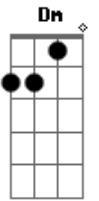

© ukulele-chords.com