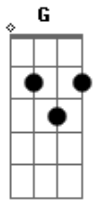

© ukulele-chords.com