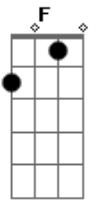

© ukulele-chords.com