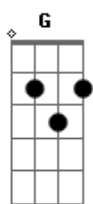

© ukulele-chords.com