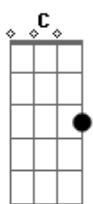

Laura Koentopp - Aleluia

Tom: C
Intro: C G Am G

C G F G
0 Rei está aqui e eu posso ouvir o som da Sua voz
C G F G
0 Rei está aqui e Ele reina sobre nós
F G C F G C
0 Rei está aqui, vestido de esplendor
F G C F G C
0 Rei está aqui, Jesus, o Salvador

F C
Aleluia, cante ao Salvador
F C
Aleluia, a Ti seja o louvor
F C

Aleluia, a morte derrotou
F C
Aleluia, em Ti livre eu sou

Ponte: F G Am G

F G
Eis que o noivo irá chegar, Sua igreja irá buscar
Am G
Maranata Ele voltará
F G
Eis que vejo lá no céu, o Deus Santo de Israel
Am G
Maranata, ó volta Emanuel
F G Am G
Aleluia, aleluia, aleluia

Acordes

© ukulele-chords.com