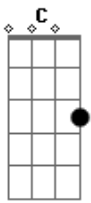

Laura Koentopp - Aleluia

Tom: C
Intro: C G Am G

C G F G
0 Rei está aqui e eu posso ouvir o som da Sua voz
C G F G
0 Rei está aqui e Ele reina sobre nós
F G C F G C
0 Rei está aqui, vestido de esplendor
F G C F G C
0 Rei está aqui, Jesus, o Salvador

F C
Aleluia, cante ao Salvador
F C
Aleluia, a Ti seja o louvor
F C

Aleluia, a morte derrotou
F C
Aleluia, em Ti livre eu sou

Ponte: F G Am G

F G
Eis que o noivo irá chegar, Sua igreja irá buscar
Am G
Maranata ele voltará
F G
Eis que vejo lá no céu, o Deus Santo de Israel
Am G
Maranata, ó volta Emanuel
F G Am G
Aleluia, aleluia, aleluia

Acordes

© ukulele-chords.com