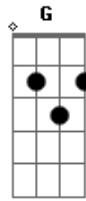

Laura Morena - Que Amor É Esse?

tom:

Am

[Primeira Parte]

Am F C G
 Esse é o Rei do Universo, aflito, cansado
 Am F C G
 Pois carrega nos ombros o preço do meu pecado
 Dm F C G
 Suportou o desprezo e os insultos desse mundo
 Dm F C G
 Caminhou como ovelha em silêncio pra morrer

[Refrão]

Am G
 Meu Deus, que amor é esse?
 Am G
 Que deu seu próprio filho
 Dm Am
 Em sacrifício pelo meu pecado
 C G Am G C G Am
 Não compreendo, mas aceito seu amor

[Segunda Parte]

Am F C G
 Ele usou a coroa que me pertencia
 Am F C G
 Suportou minha culpa e me justificou
 Dm F C G
 Ele é o libertador que me livrou da morte eterna
 Dm F C G

Acordes

© ukulele-chords.com

© ukulele-chords.com

© ukulele-chords.com

© ukulele-chords.com

© ukulele-chords.com

Eu contemplo a Cruz com gratidão, estou salvo!

[Refrão]

Am G
 Meu Deus, que amor é esse?
 Am G
 Que deu seu próprio filho
 Dm Am
 Em sacrifício pelo meu pecado
 C G Am G C G Am
 Não compreendo, mas aceito seu amor

[Ponte]

Am F C G
 Eu aceito essa graça, meu Senhor, Salvador
 Am F C G
 Eu aceito essa graça, meu Senhor, Salvador
 Am F C G
 Eu aceito essa graça, meu Senhor, Salvador
 Am F C G
 Eu aceito essa graça, meu Senhor, Salvador