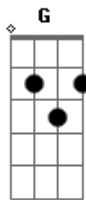

Laura Morena - Que Amor É Esse?

tom:

Am

[Primeira Parte]

Am F C G
 Esse é o Rei do Universo, aflito, cansado
 Am F C G
 Pois carrega nos ombros o preço do meu pecado
 Dm F C G
 Suportou o desprezo e os insultos desse mundo
 Dm F C G
 Caminhou como ovelha em silêncio pra morrer

[Refrão]

Am G
 Meu Deus, que amor é esse?
 Am G
 Que deu seu próprio filho
 Dm Am
 Em sacrifício pelo meu pecado
 C G Am G C G Am
 Não compreendo, mas aceito seu amor

[Segunda Parte]

Am F C G
 Ele usou a coroa que me pertencia
 Am F C G
 Suportou minha culpa e me justificou
 Dm F C G
 Ele é o libertador que me livrou da morte eterna
 Dm F C G

Acordes

© ukulele-chords.com

© ukulele-chords.com

© ukulele-chords.com

© ukulele-chords.com

© ukulele-chords.com

Eu contemplo a Cruz com gratidão, estou salvo!

[Refrão]

Am G
 Meu Deus, que amor é esse?
 Am G
 Que deu seu próprio filho
 Dm Am
 Em sacrifício pelo meu pecado
 C G Am G C G Am
 Não compreendo, mas aceito seu amor

[Ponte]

Am F C G
 Eu aceito essa graça, meu Senhor, Salvador
 Am F C G
 Eu aceito essa graça, meu Senhor, Salvador
 Am F C G
 Eu aceito essa graça, meu Senhor, Salvador
 Am F C G
 Eu aceito essa graça, meu Senhor, Salvador