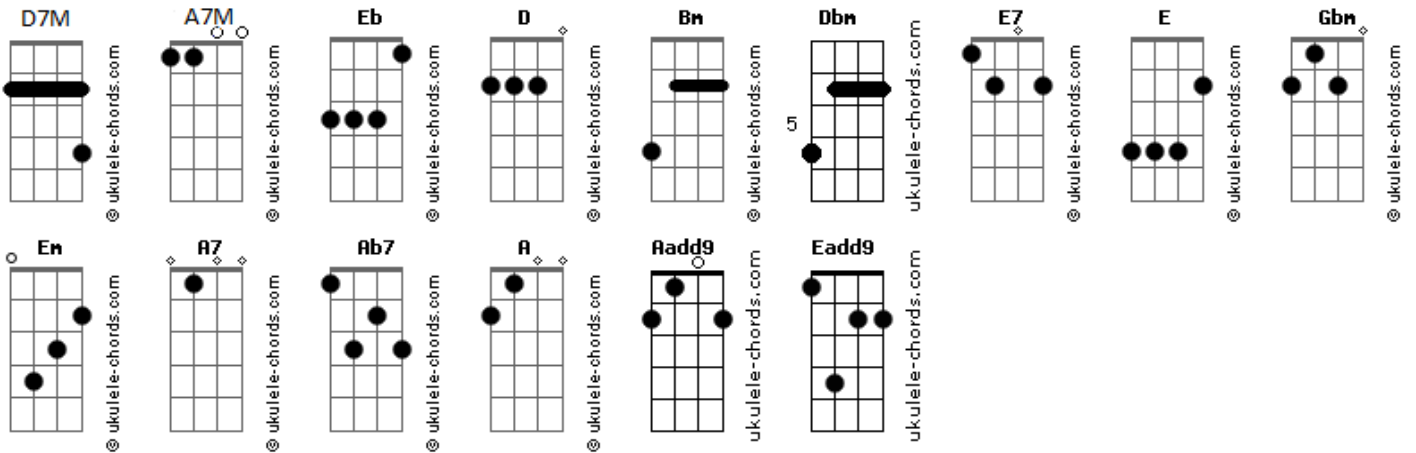

# Laura Theux - Terbiasa Hatimu

tom:  
 Eb (forma dos acordes no tom de D )  
 Capotraste na 1ª casa  
 Intro: D7M Bm Aadd9

D7M Bm Aadd9 A7M  
 Bertanya kepada sen...ja  
 D7M Bm Aadd9 A7M  
 Menerka rencana ma...lam

Bm Dbm  
 Adakah kita di sudut berbeda  
 D7M Dbm

Bm Dbm  
 Tapi harapku sebaliknya  
 Cemas diri ini menunggu jalannya  
 D7M Eadd9 E7

Ke mana cerita

## Acordes

[Refrão]

Aadd9 E  
 Dunia tak tercipta dalam sema...lam  
 Gbm Em A7  
 Rasa ini tak tumbuh begitu saja  
 D Ab7 Dbm Em A7  
 Demikian hati ini terbia...sa  
 D Dbm Bm E  
 Terbiasa melihat mendengar hatimu