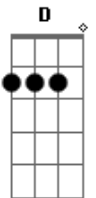

© ukulele-chords.com