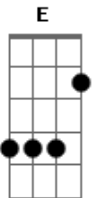

© ukulele-chords.com