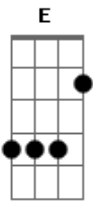

Lazure - Parece Que o Dia Acabou

tom:

E
[Primeira Parte]

E B
Parece que o dia acabou
E B
Não vi nada novo passar
E B
E ainda não sei como estou
A
Até quando vou esperar?

[Segunda Parte]

E B
E digo que tá tudo bem
E B
Até eu mesmo acreditar
E B
Não canso de me perguntar
A
Até quando vou esperar?

[Pré-Refrão]

B
É tão devagar
Dbm
É tão devagar
A
Tenho todo tempo do mundo

[Refrão]

B A
Só uma vez mais vou pensar
B A

Acordes

© ukulele-chords.com

© ukulele-chords.com

© ukulele-chords.com

© ukulele-chords.com

Nas histórias que não tivemos

B A
Agora dizem que só dá pra
Dbm B
Esperar passar, esperar
Dbm B A
Esperar passar, esperar

[Terceira Parte]

E B
Saio pra ver e viver
E B
É tarde, mas não quero voltar
E B
Quem sabe assim vou esquecer
A
Até quando vou esperar?