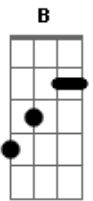

Lazure - Parece Que o Dia Acabou

tom:

E
[Primeira Parte]

E B
Parece que o dia acabou
E B
Não vi nada novo passar
E B
E ainda não sei como estou
A
Até quando vou esperar?

[Segunda Parte]

E B
E digo que tá tudo bem
E B
Até eu mesmo acreditar
E B
Não canso de me perguntar
A
Até quando vou esperar?

[Pré-Refrão]

B
É tão devagar
Dbm
É tão devagar
A
Tenho todo tempo do mundo

[Refrão]

B A
Só uma vez mais vou pensar
B A

Acordes

© ukulele-chords.com

© ukulele-chords.com

© ukulele-chords.com

© ukulele-chords.com

Nas histórias que não tivemos

B A
Agora dizem que só dá pra
Dbm B
Esperar passar, esperar
Dbm B A
Esperar passar, esperar

[Terceira Parte]

E B
Saio pra ver e viver
E B
É tarde, mas não quero voltar
E B
Quem sabe assim vou esquecer
A
Até quando vou esperar?